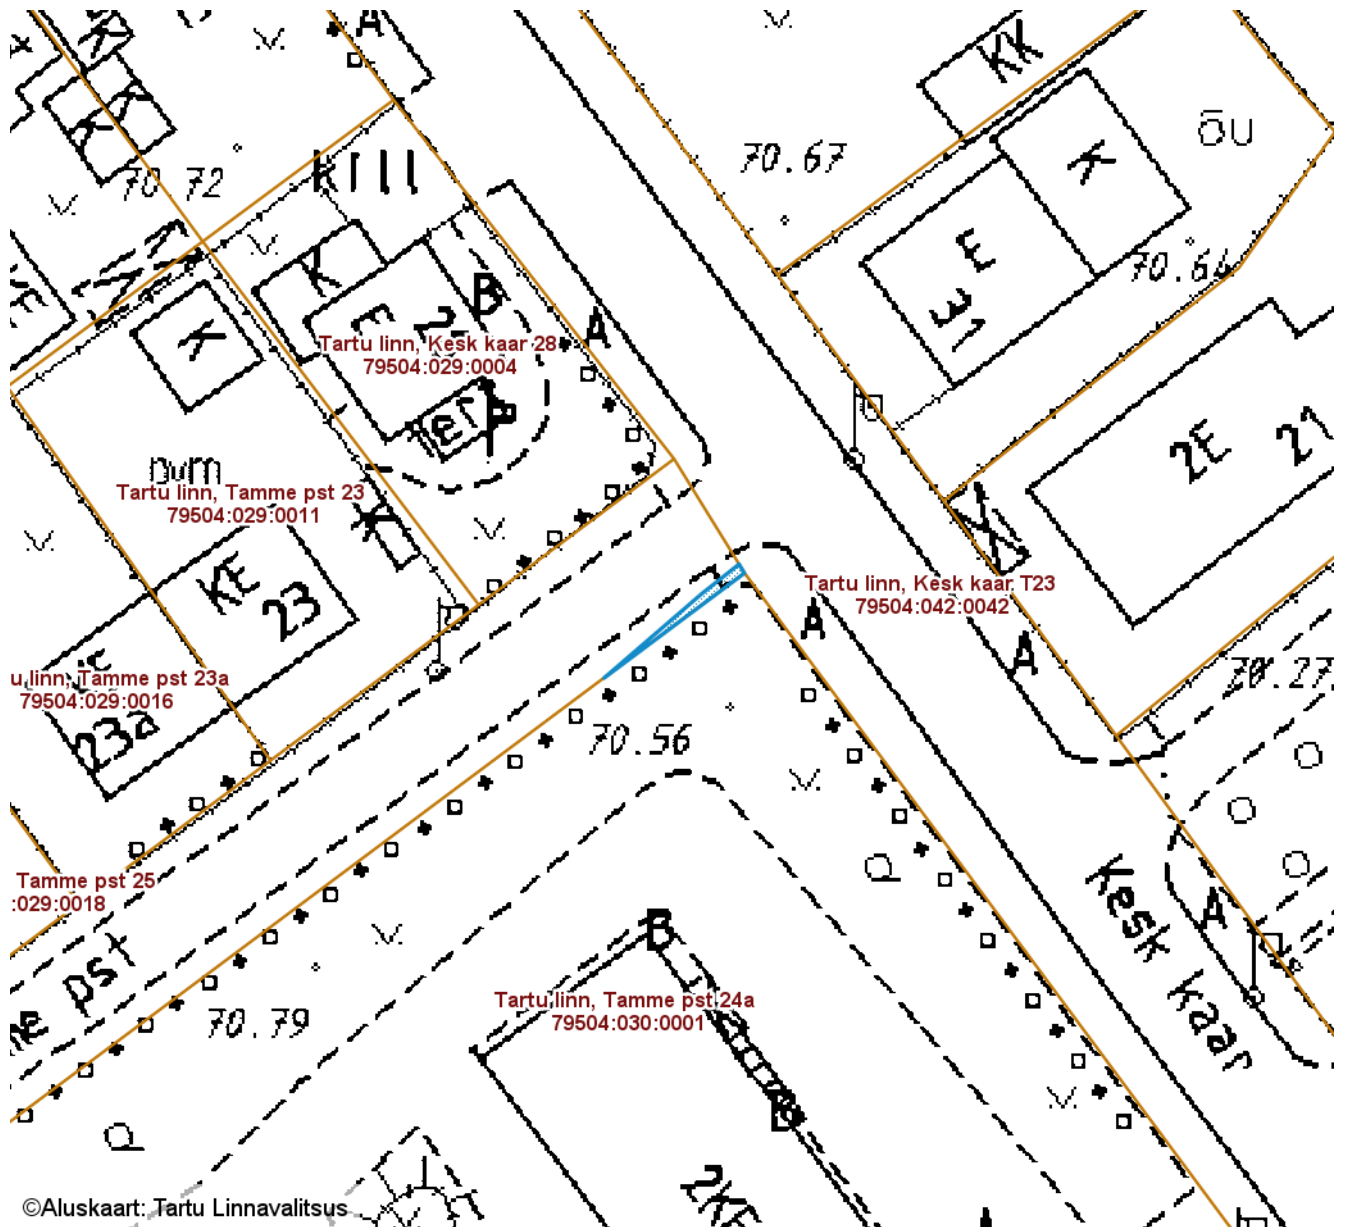

SUNDVALDUSE ALA ASENDIPLAAN

Tartu maakond, Tartu linn, Tartu linn, Tamme puiestee T23 (79504:029:0021)

M 1 : 500

©Aluskaart: Tartu Linnavalitsus

— Sundvalduse ala 5 m²
(0,4 kV maakaabelliin)

Nr	X	Y
1	6472475.61	658357.47
2	6472475.02	658357.83
3	6472468.09	658348.55
4	6472473.66	658355.01